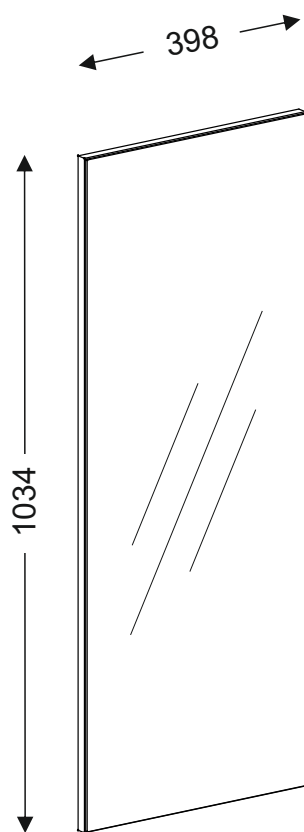

TM-430

TM-600

зеркало навесное ТМ-430

пакет	размер, к-во	фурнитура	
NT084	1034x398x20 - 1	 x2	навес (предустановлен)
		 x2	крючок подвесной (способ монтажа выбирать в зависимости от материала стены!!)

зеркало навесное ТМ-600

пакет	размер, к-во	фурнитура	
NT085	1034x568x20 - 1	 x2	навес (предустановлен)
		 x2	крючок подвесной (способ монтажа выбирать в зависимости от материала стены!!)