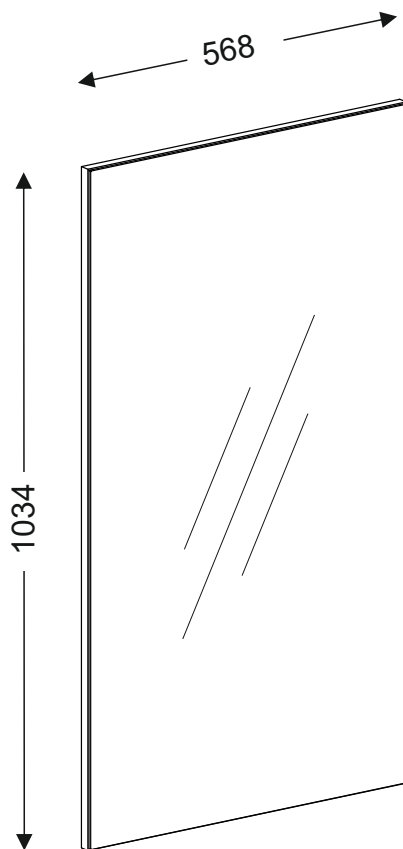

TM-430

TM-600

зеркало навесное ТМ-430

пакет	размер, к-во	фурнитура	
NT084	1034x398x20 - 1	 x2	навес (предустановлен)
		 x2	крючок подвесной (способ монтажа выбирать в зависимости от материала стены!!)

зеркало навесное ТМ-600

пакет	размер, к-во	фурнитура	
NT085	1034x568x20 - 1	 x2	навес (предустановлен)
		 x2	крючок подвесной (способ монтажа выбирать в зависимости от материала стены!!)