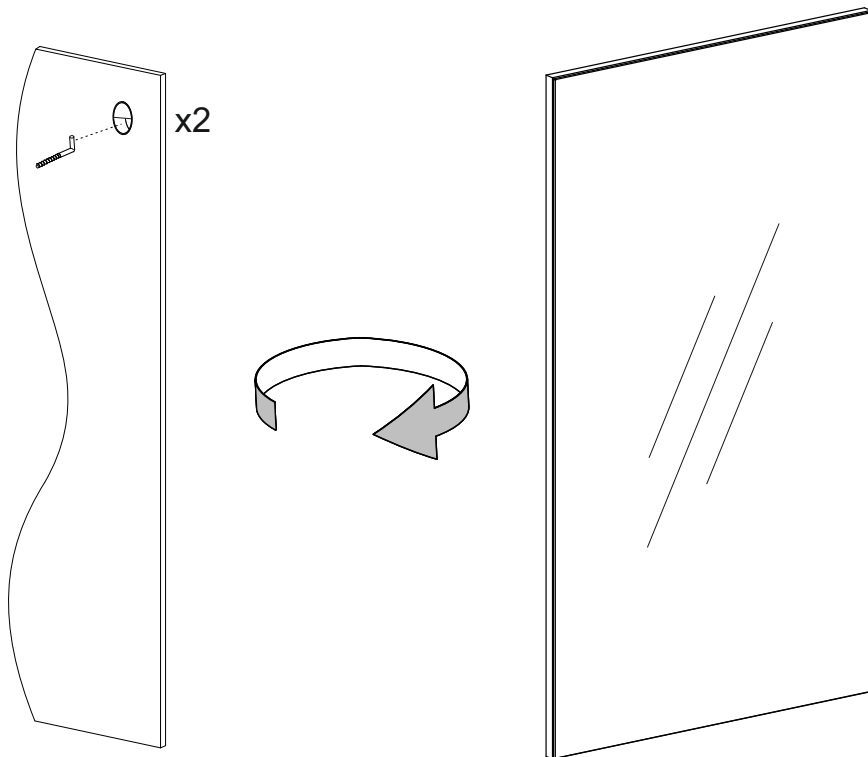

TM-430

TM-600

зеркало навесное ТМ-430

пакет	размер, к-во	фурнитура	
NT084	1034x398x20 - 1	 x2	навес (предустановлен)
		 x2	крючок подвесной (способ монтажа выбирать в зависимости от материала стены!!)

зеркало навесное ТМ-600

пакет	размер, к-во	фурнитура	
NT085	1034x568x20 - 1	 x2	навес (предустановлен)
		 x2	крючок подвесной (способ монтажа выбирать в зависимости от материала стены!!)