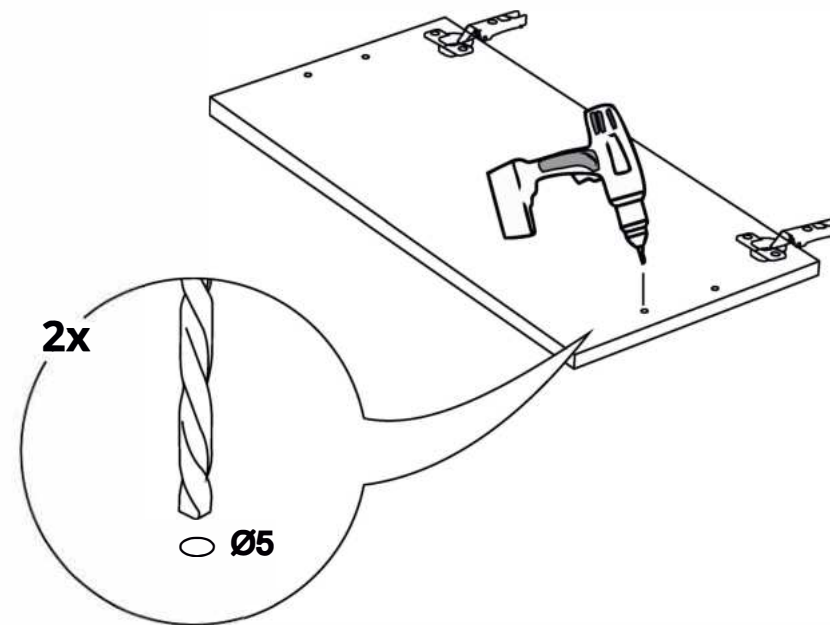

No	code	a*b	x
1	V309.01	920*298	2
2	VU700.01	668*298	2
3	V700.02	668*290	2
4	VU700.03	298*29	2
5	VU709.01	920*272	1
6	VU359.01	915*345	2
7	V409.02	888 mm	1
8	VU699.03	888*29	1

! Опрокидывание мебели может стать причиной получения серьезных травм или даже привести к смерти. Чтобы предотвратить опрокидывание, необходимо обеспечить стационарное крепление мебели к стене с помощью прилагающихся крепежных аксессуаров. Материалы стен различаются, поэтому крепежные средства не прилагаются. Используйте крепежные средства, подходящие для материала стен в вашем доме. Для выбора подходящих крепежных средств обратитесь в специализированный магазин.

! Serious or fatal crushing injuries can occur from furniture tip-over. To prevent this furniture from tipping over it must be permanently fixed to the wall with the included wall attachment devices. Fixing devices for the wall are not included since different wall materials require different types of fixing devices. Use fixing devices suitable for the walls in your home. For advice on suitable fixing systems, contact your local specialized dealer.

В мебельном наборе могут быть конструктивные изменения, не ухудшающие качество изделия, но не указанные в данной инструкции.
In furniture KIT, there may be changes, not specified in this manual, which don't deteriorate the quality of the produkt.

13

14