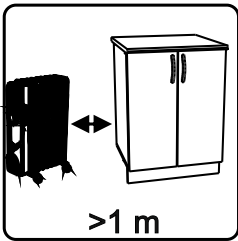

# VT309

13

No	code	a*b	x
1	VT309.01	920*92	1
2	VT309.02	920*288	1
3	VT300.01	268*282	4
4	V309.02	915*295	1

2

FMT0014 see in furniture under the sink  
 FMT0014 ищите в каркасе под мойку

12

В мебельном наборе могут быть конструктивные изменения, не ухудшающие качество изделия, но не указанные в данной инструкции.