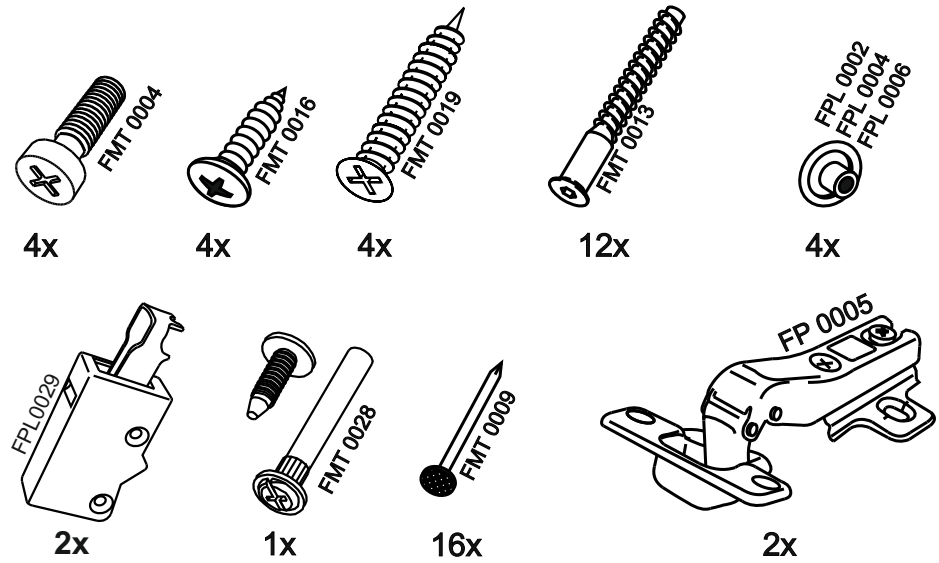

# VT309

13

No	code	a*b	x
1	VT309.01	920*92	1
2	VT309.02	920*288	1
3	VT300.01	268*282	4
4	V309.02	915*295	1

2

FMT0014 see in furniture under the sink  
 FMT0014 ищите в каркасе под мойку

12

В мебельном наборе могут быть конструктивные изменения, не ухудшающие качество изделия, но не указанные в данной инструкции.