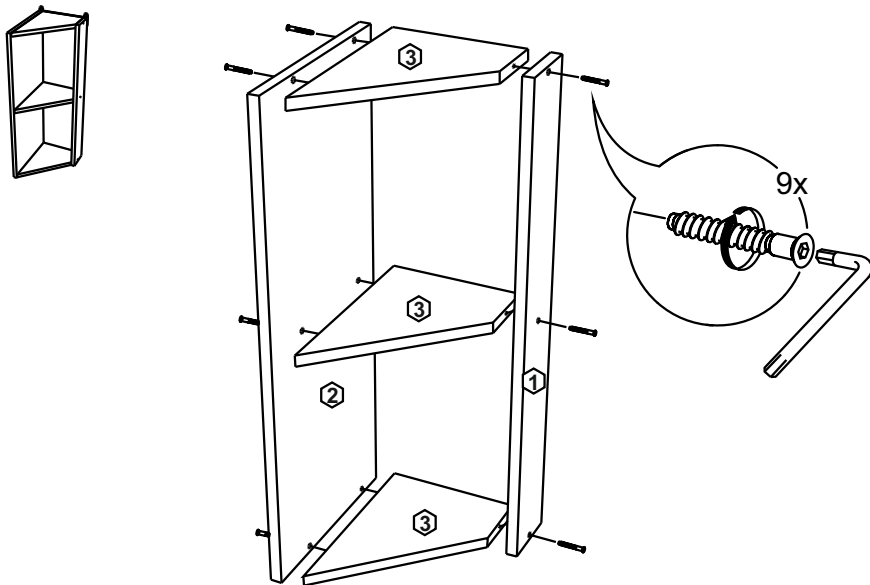

# VT300

12

No	code	a*b	x
1	VT224.01	716*92	1
2	VT224.02	716*288	1
3	VT300.01	268*282	3
4	V300.04	715*295	1

2

FMT0014 see in furniture under the sink  
 FMT0014 ищите в каркасе под мойку

FMT0014  
 1x

11

В мебельном наборе могут быть конструктивные изменения, не ухудшающие качество изделия, но не указанные в данной инструкции.