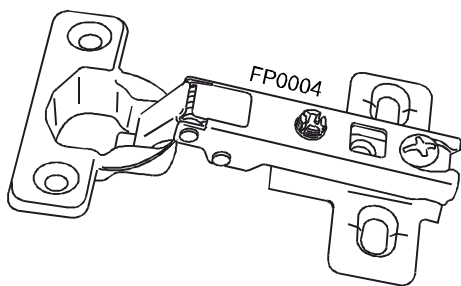

0/2/4x*

8/12/16x*

13