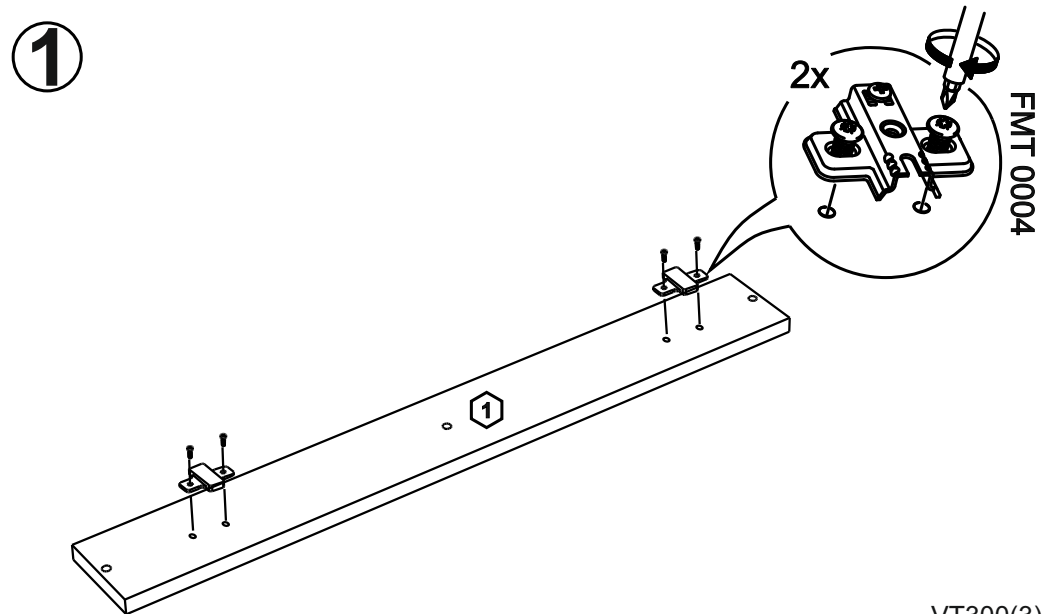

# VT300

12

No	code	a*b	x
1	VT224.01	716*92	1
2	VT224.02	716*288	1
3	VT300.01	268*282	3
4	V300.04	715*295	1

2

FMT0014 see in furniture under the sink  
 FMT0014 ищите в каркасе под мойку

FMT0014  
 1x

11

В мебельном наборе могут быть конструктивные изменения, не ухудшающие качество изделия, но не указанные в данной инструкции.