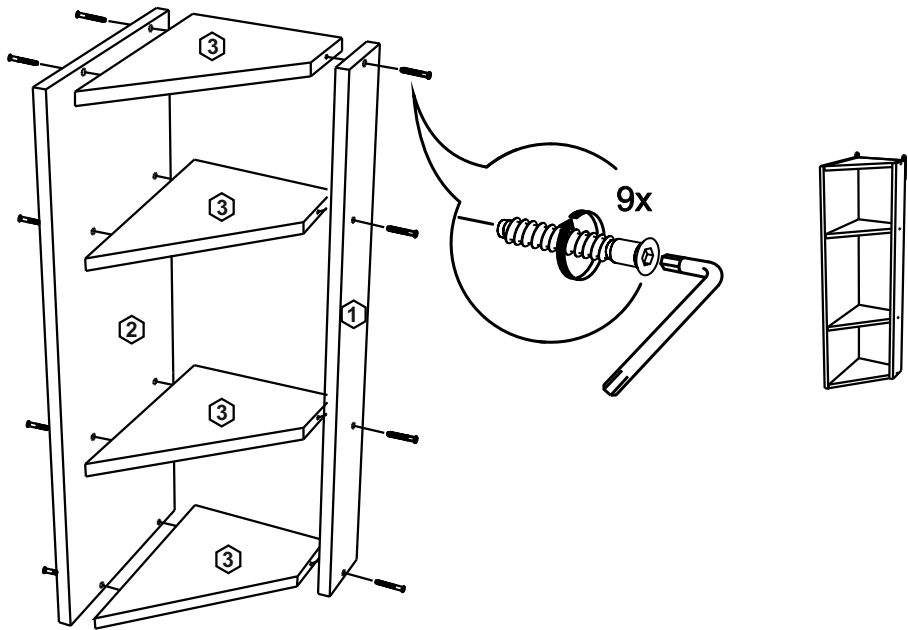

# VT309

13

No	code	a*b	x
1	VT309.01	920*92	1
2	VT309.02	920*288	1
3	VT300.01	268*282	4
4	V309.02	915*295	1

2

FMT0014 see in furniture under the sink  
 FMT0014 ищите в каркасе под мойку

12

В мебельном наборе могут быть конструктивные изменения, не ухудшающие качество изделия, но не указанные в данной инструкции.