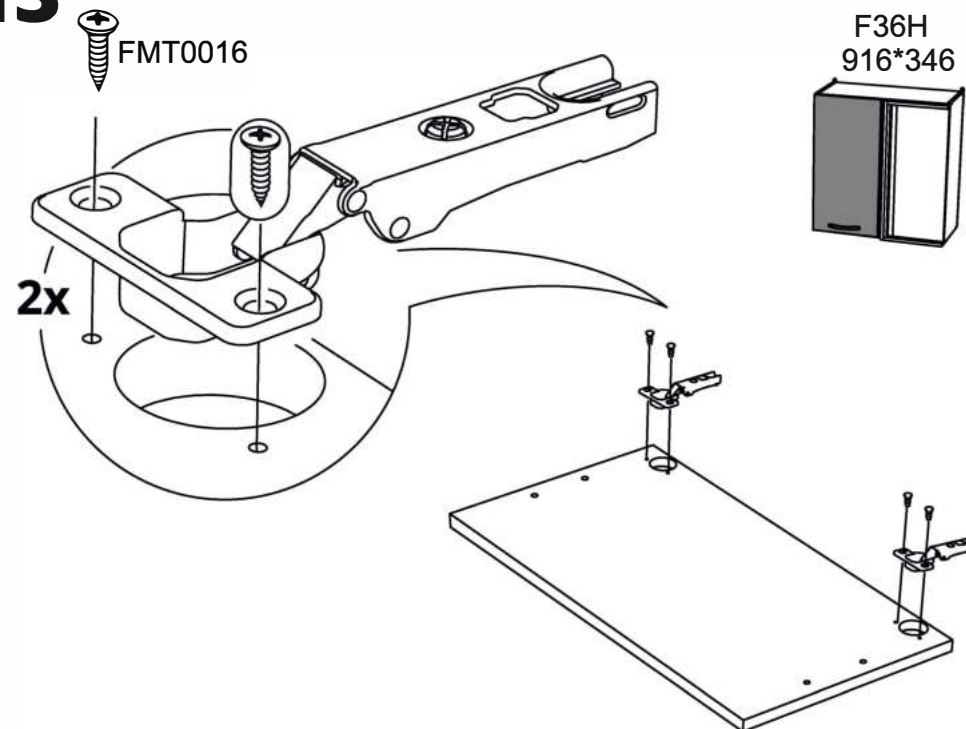

No	code	a*b	x
1	V309.01	920*298	2
2	VU700.01	668*298	2
3	V700.02	668*290	2
4	VU700.03	298*29	2
5	VU709.01	920*272	1
6	VU359.01	915*345	2
7	V409.02	888 mm	1
8	VU699.03	888*29	1

! Опрокидывание мебели может стать причиной получения серьезных травм или даже привести к смерти. Чтобы предотвратить опрокидывание, необходимо обеспечить стационарное крепление мебели к стене с помощью прилагающихся крепежных аксессуаров. Материалы стен различаются, поэтому крепежные средства не прилагаются. Используйте крепежные средства, подходящие для материала стен в вашем доме. Для выбора подходящих крепежных средств обратитесь в специализированный магазин.

! Serious or fatal crushing injuries can occur from furniture tip-over. To prevent this furniture from tipping over it must be permanently fixed to the wall with the included wall attachment devices. Fixing devices for the wall are not included since different wall materials require different types of fixing devices. Use fixing devices suitable for the walls in your home. For advice on suitable fixing systems, contact your local specialized dealer.

В мебельном наборе могут быть конструктивные изменения, не ухудшающие качество изделия, но не указанные в данной инструкции.
In furniture KIT, there may be changes, not specified in this manual, which don't deteriorate the quality of the produkt.

13