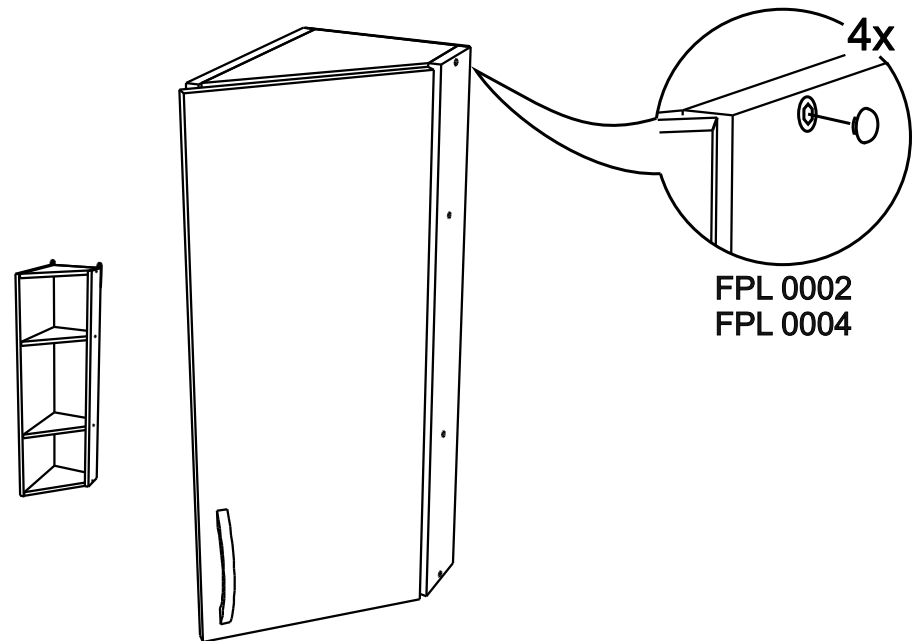

# VT309

13

No	code	a*b	x
1	VT309.01	920*92	1
2	VT309.02	920*288	1
3	VT300.01	268*282	4
4	V309.02	915*295	1

2

FMT0014 see in furniture under the sink  
 FMT0014 ищите в каркасе под мойку

12

В мебельном наборе могут быть конструктивные изменения, не ухудшающие качество изделия, но не указанные в данной инструкции.