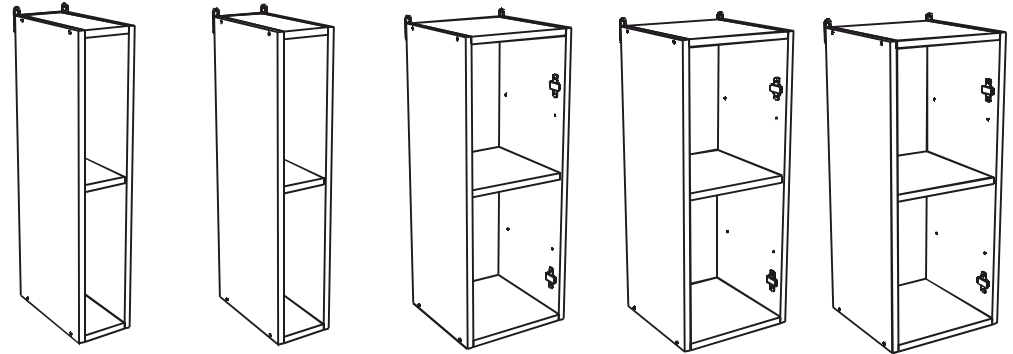

VB150 VB200 V250 V300 V350

V400

V450

V500