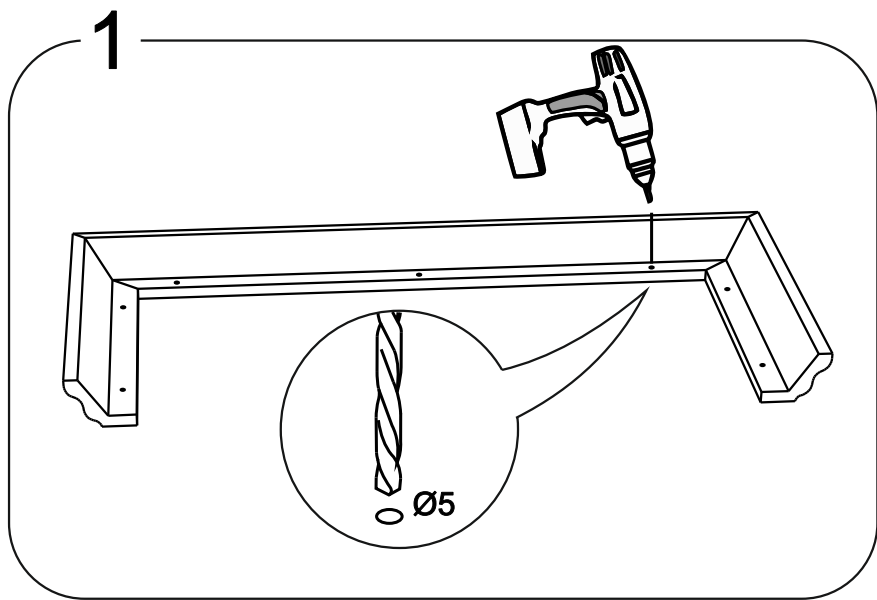

# VT309

13

No	code	a*b	x
1	VT309.01	920*92	1
2	VT309.02	920*288	1
3	VT300.01	268*282	4
4	V309.02	915*295	1

2

FMT0014 see in furniture under the sink  
 FMT0014 ищите в каркасе под мойку

12

В мебельном наборе могут быть конструктивные изменения, не ухудшающие качество изделия, но не указанные в данной инструкции.