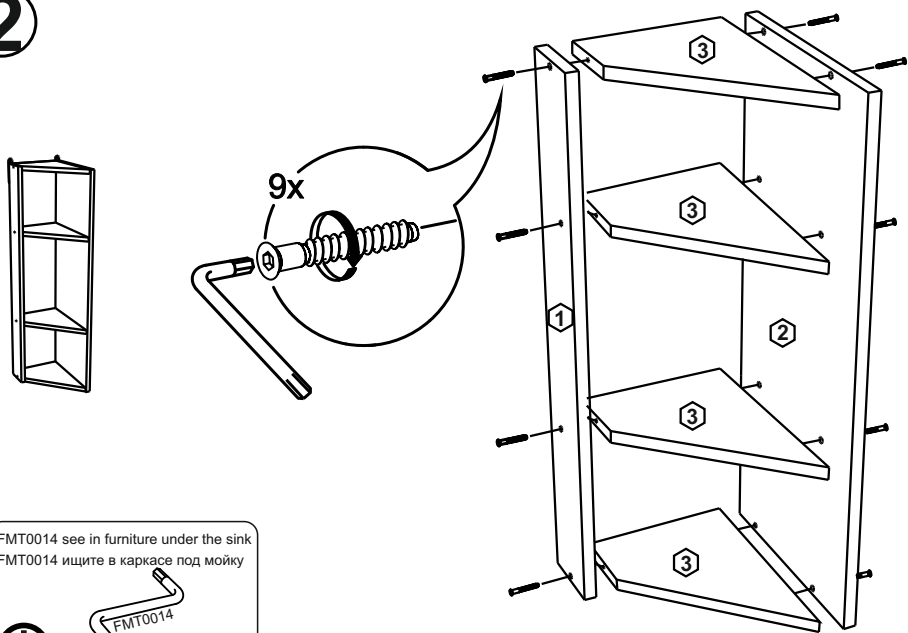

# VT309

13

No	code	a*b	x
1	VT309.01	920*92	1
2	VT309.02	920*288	1
3	VT300.01	268*282	4
4	V309.02	915*295	1

2

FMT0014 see in furniture under the sink  
 FMT0014 ищите в каркасе под мойку

12

В мебельном наборе могут быть конструктивные изменения, не ухудшающие качество изделия, но не указанные в данной инструкции.