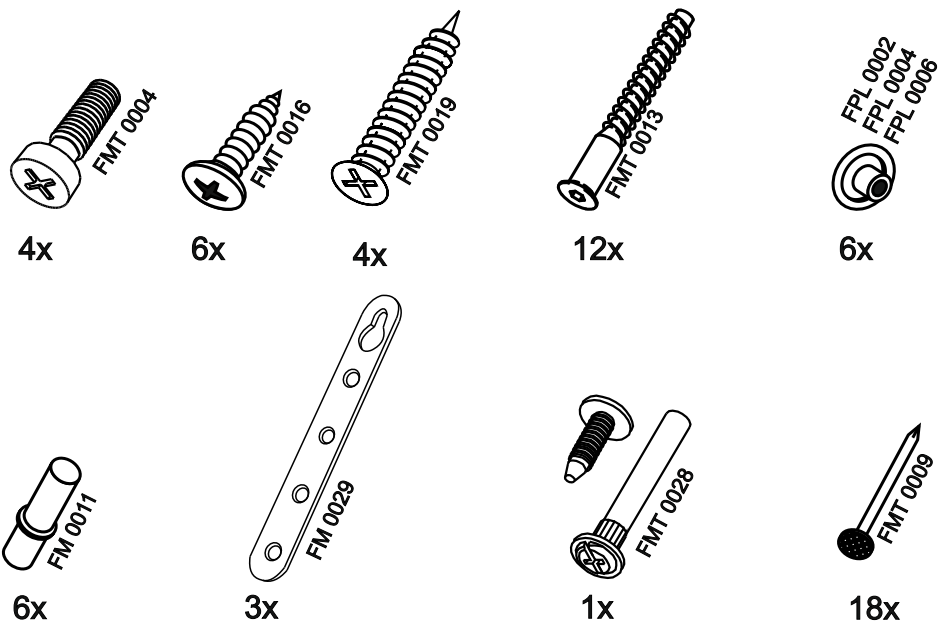

# VU590

No	code	a*b	x
1	V300.01	716*298	2
2	VU590.01	577*577	2
3	VU590.02	684*577	1
4	VU590.03	576*560	1
5	VU590.04	715*587	1

В мебельном наборе могут быть конструктивные изменения, не ухудшающие качество изделия, но не указанные в данной инструкции.