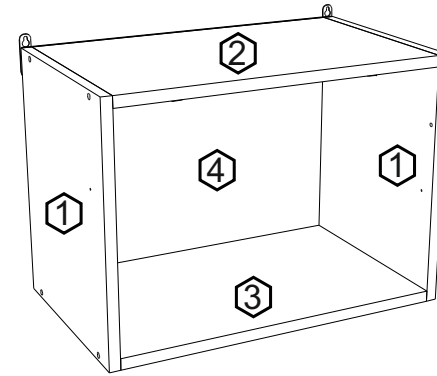

In furniture KIT, there may be changes, not specified in this manual, which don't deteriorate the quality of the produkt.

11

12

№/code	a*b	module				
		VG400	VG450	VG500	VG600	VG800
①		x				
VG500.01	358*298	2	2	2	2	2
②						
VG400.01	368*298	1				
VG450.01	418*298		1			
VG500.02	468*298			1		
VG600.01	568*298				1	
VG800.01	768*298					1
③						
V400.02	368*298	1				
V450.01	418*298		1			
V500.01	468*298			1		
V600.01	568*298				1	
V800.01	768*298					1
④						
VG400.03	395*355	1				
VG450.02	445*355		1			
VG500.04	495*355			1		
VG600.02	595*355				1	
VG800.02	795*355					1
furniture						
FPR0046		1	1	1	2	2