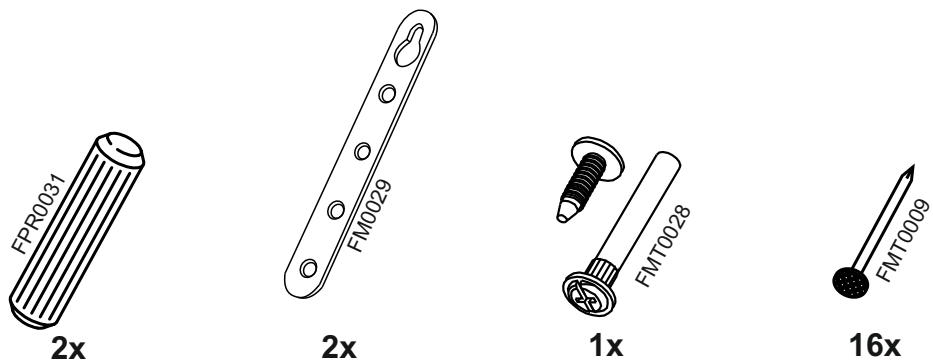

15

**VG400**

**VG450**

**VG500**

**VG800**

**VG600**

\* - указано в детализовке    \* - see in specification

В мебельном наборе могут быть конструктивные изменения, не ухудшающие качество изделия, но не указанные в данной инструкции.

In furniture KIT, there may be changes, not specified in this manual, which don't deteriorate the quality of the produkt.

11

12

№/code	a*b	module				
		VG400	VG450	VG500	VG600	VG800
①		x				
VG500.01	358*298	2	2	2	2	2
②						
VG400.01	368*298	1				
VG450.01	418*298		1			
VG500.02	468*298			1		
VG600.01	568*298				1	
VG800.01	768*298					1
③						
V400.02	368*298	1				
V450.01	418*298		1			
V500.01	468*298			1		
V600.01	568*298				1	
V800.01	768*298					1
④						
VG400.03	395*355	1				
VG450.02	445*355		1			
VG500.04	495*355			1		
VG600.02	595*355				1	
VG800.02	795*355					1
furniture						
FPR0046		1	1	1	2	2