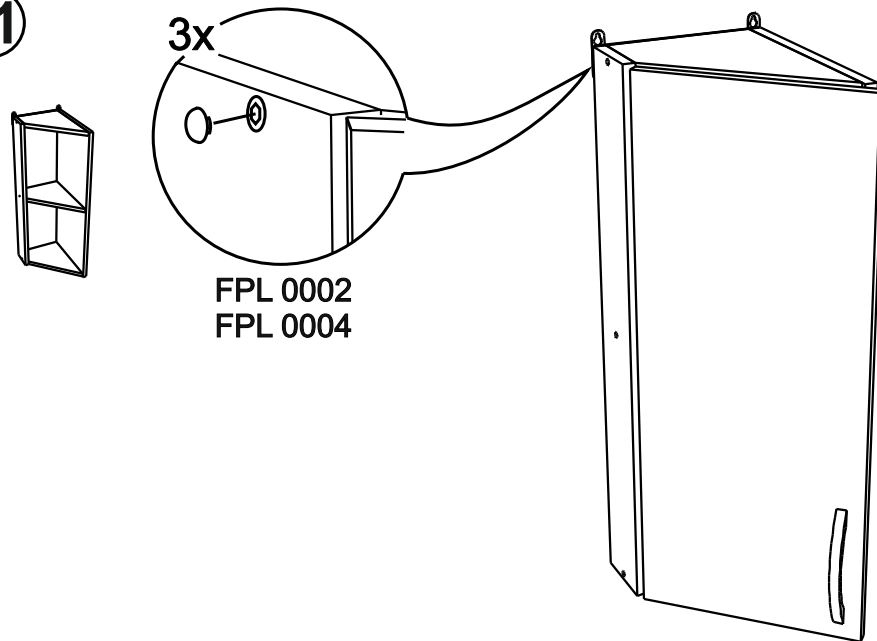

# VT300

12

No	code	a*b	x
1	VT224.01	716*92	1
2	VT224.02	716*288	1
3	VT300.01	268*282	3
4	V300.04	715*295	1

2

FMT0014 see in furniture under the sink  
 FMT0014 ищите в каркасе под мойку

FMT0014  
 1x

11

В мебельном наборе могут быть конструктивные изменения, не ухудшающие качество изделия, но не указанные в данной инструкции.