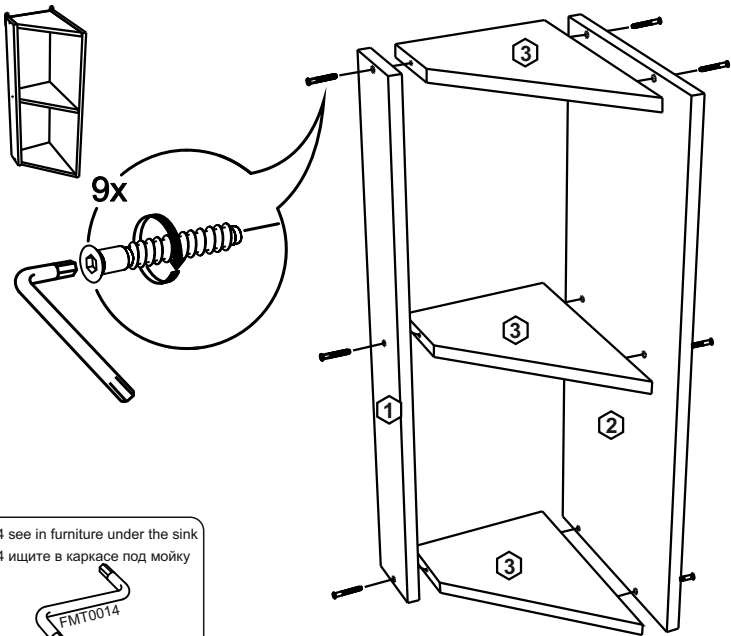

# VT300

12

No	code	a*b	x
1	VT224.01	716*92	1
2	VT224.02	716*288	1
3	VT300.01	268*282	3
4	V300.04	715*295	1

2

FMT0014 see in furniture under the sink  
 FMT0014 ищите в каркасе под мойку

FMT0014  
 1x

11

В мебельном наборе могут быть конструктивные изменения, не ухудшающие качество изделия, но не указанные в данной инструкции.