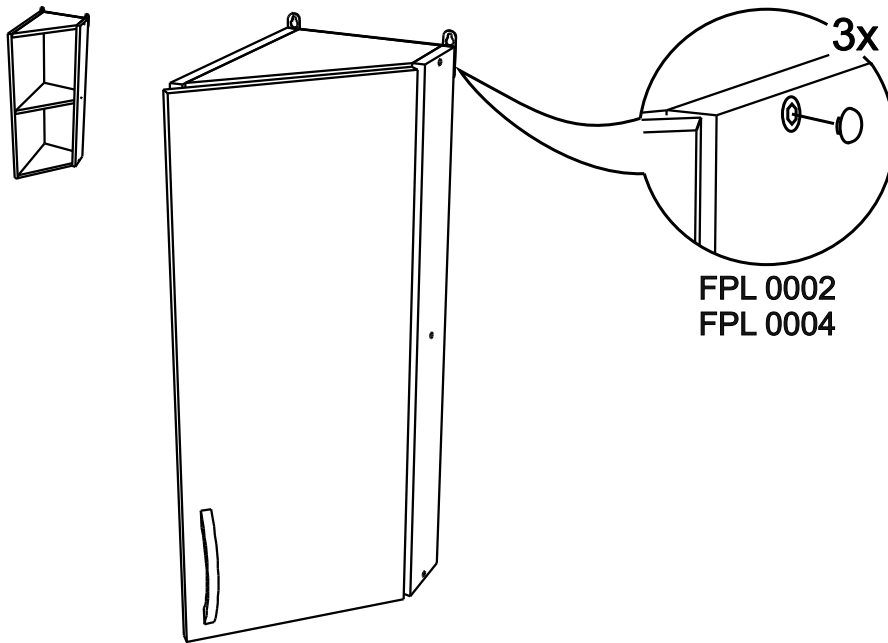

# VT300

12

No	code	a*b	x
1	VT224.01	716*92	1
2	VT224.02	716*288	1
3	VT300.01	268*282	3
4	V300.04	715*295	1

2

FMT0014 see in furniture under the sink  
 FMT0014 ищите в каркасе под мойку

FMT0014  
 1x

11

В мебельном наборе могут быть конструктивные изменения, не ухудшающие качество изделия, но не указанные в данной инструкции.