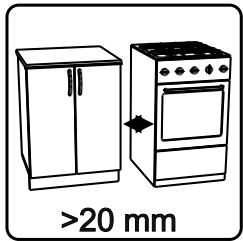

# VT309

13

No	code	a*b	x
1	VT309.01	920*92	1
2	VT309.02	920*288	1
3	VT300.01	268*282	4
4	V309.02	915*295	1

2

FMT0014 see in furniture under the sink  
 FMT0014 ищите в каркасе под мойку

12

В мебельном наборе могут быть конструктивные изменения, не ухудшающие качество изделия, но не указанные в данной инструкции.