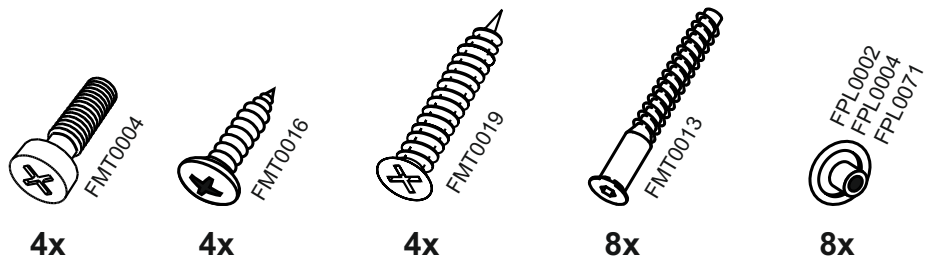

15

**VG400**

**VG450**

**VG500**

**VG800**

**VG600**

\* - указано в детализовке    \* - see in specification

В мебельном наборе могут быть конструктивные изменения, не ухудшающие качество изделия, но не указанные в данной инструкции.

In furniture KIT, there may be changes, not specified in this manual, which don't deteriorate the quality of the produkt.

11

12

№/code	a*b	module				
		VG400	VG450	VG500	VG600	VG800
①		x				
VG500.01	358*298	2	2	2	2	2
②						
VG400.01	368*298	1				
VG450.01	418*298		1			
VG500.02	468*298			1		
VG600.01	568*298				1	
VG800.01	768*298					1
③						
V400.02	368*298	1				
V450.01	418*298		1			
V500.01	468*298			1		
V600.01	568*298				1	
V800.01	768*298					1
④						
VG400.03	395*355	1				
VG450.02	445*355		1			
VG500.04	495*355			1		
VG600.02	595*355				1	
VG800.02	795*355					1
furniture						
FPR0046		1	1	1	2	2