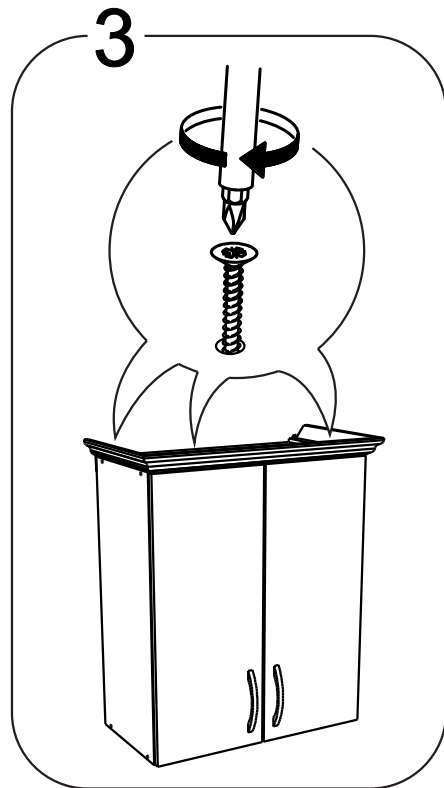

!Внимание! Максимальная нагрузка на ящик составляет 12 кг.

!Remember! Total weight of goods in the drawer shouldn't be over 12 kg.

25

No	code	a*b	x
1	P606MH.01	2220*554	1
2	P606MH.02	2220*554	1
3	P600.01	600*554	1
4	P600.02	568*554	3
5	P600.03	568*540	1
6	N600.05	600*100	1
7	N302.01	450*250	2
8	N602.01	511*250	1
9	P606M.03	395*595	1
10	P606MH.03	840*295	2
11	N601.02	540*455	1
12	P606MH.04	811 mm	1
13	P606M.06	568*554	1