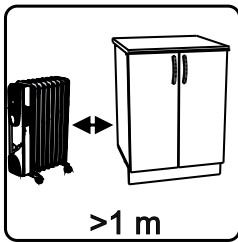

!Внимание! Максимальная нагрузка на ящик составляет 12 кг.

!Remember! Total weight of goods in the drawer shouldn't be over 12 kg.

No	code	a*b	x
1	P606M.01	2016*554	1
2	P606M.02	2016*554	1
3	P600.01	600*554	1
4	P600.02	568*554	3
5	P600.03	568*540	1
6	N600.05	600*100	1
7	N302.01	450*250	2
8	N602.01	511*250	1
9	P606M.03	395*595	1
10	P606M.04	635*295	2
11	N601.02	540*455	1
12	P606M.05	606 mm	1
13	P606M.06	568*554	1