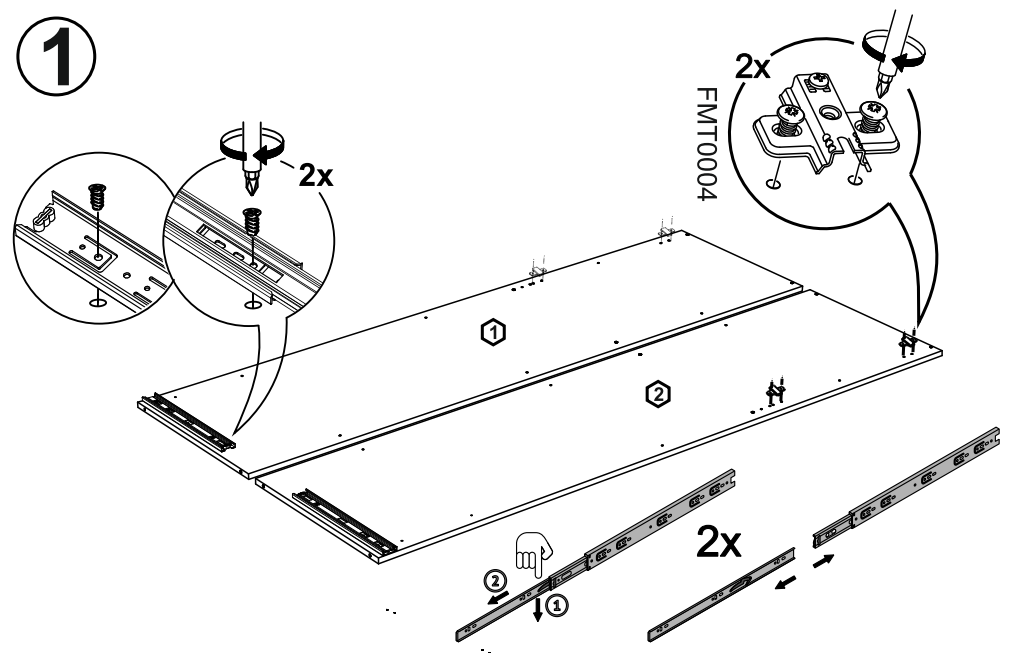

23

FPL0002
FPL0004
FPL0006

16x

1

24

2