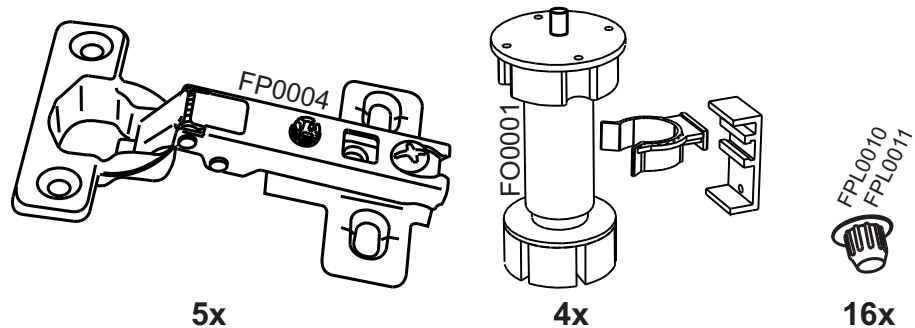

12x

FPL0002
 FPL0004
 FPL0006

P400H

16

№	code	a*b	x
1	P400H.01	2220*554	1
2	P400H.02	2220*554	1
3	P400.03	400*554	1
4	P400.04	368*554	3
5	P400.05	368*540	3
6	N400.05	400*100	1
7	P400H.03	2235*395	1

14

Внимание! Крепление пенала к стене крепёжным уголком обязательно! Крепёжные средства для крепления к стене не прилагаются, для разных материалов стен требуются различные крепления. Используйте крепёжные средства, подходящие для материала стен в Вашем доме.

Attention! Use mounting angle to mount high cabinet to the wall. Fixing devices for the wall are not included since different wall materials require different types of fixing devices. Use fixing devices suitable for the walls in your home.