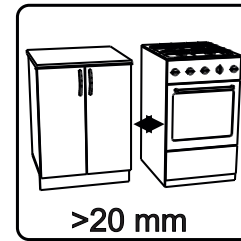

13

Внимание! Крепление пенала к рядомстоящим модулям межсекционной стяжкой обязательно!
Attention! Use connection screw to mount high cabinet to the nearest base and wall cabinets.