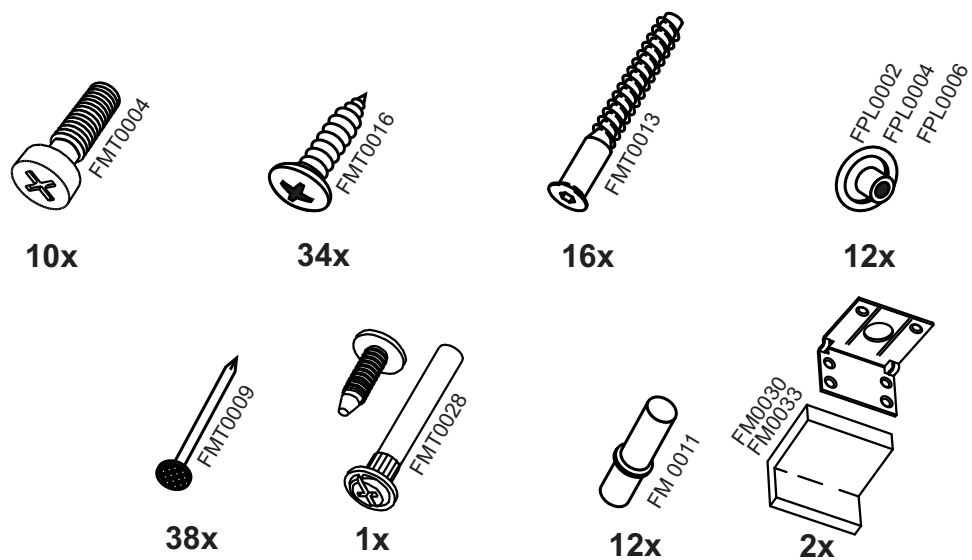

12x

FPL0002
 FPL0004
 FPL0006

P400H

16

№	code	a*b	x
1	P400H.01	2220*554	1
2	P400H.02	2220*554	1
3	P400.03	400*554	1
4	P400.04	368*554	3
5	P400.05	368*540	3
6	N400.05	400*100	1
7	P400H.03	2235*395	1

14

Внимание! Крепление пенала к стене крепёжным уголком обязательно! Крепёжные средства для крепления к стене не прилагаются, для разных материалов стен требуются различные крепления. Используйте крепёжные средства, подходящие для материала стен в Вашем доме.

Attention! Use mounting angle to mount high cabinet to the wall. Fixing devices for the wall are not included since different wall materials require different types of fixing devices. Use fixing devices suitable for the walls in your home.