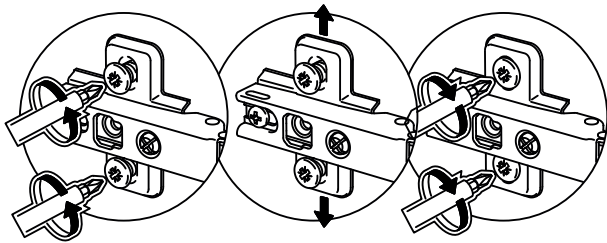

12x

FPL0002
 FPL0004
 FPL0006

P400H

16

№	code	a*b	x
1	P400H.01	2220*554	1
2	P400H.02	2220*554	1
3	P400.03	400*554	1
4	P400.04	368*554	3
5	P400.05	368*540	3
6	N400.05	400*100	1
7	P400H.03	2235*395	1

14

Внимание! Крепление пенала к стене крепёжным уголком обязательно! Крепёжные средства для крепления к стене не прилагаются, для разных материалов стен требуются различные крепления. Используйте крепёжные средства, подходящие для материала стен в Вашем доме.

Attention! Use mounting angle to mount high cabinet to the wall. Fixing devices for the wall are not included since different wall materials require different types of fixing devices. Use fixing devices suitable for the walls in your home.