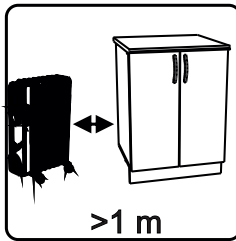

!Внимание! Максимальная нагрузка на ящик составляет 12 кг.

!Remember! Total weight of goods in the drawer shouldn't be over 12 kg.

25

No	code	a*b	x
1	P606MH.01	2220*554	1
2	P606MH.02	2220*554	1
3	P600.01	600*554	1
4	P600.02	568*554	3
5	P600.03	568*540	1
6	N600.05	600*100	1
7	N302.01	450*250	2
8	N602.01	511*250	1
9	P606M.03	395*595	1
10	P606MH.03	840*295	2
11	N601.02	540*455	1
12	P606MH.04	811 mm	1
13	P606M.06	568*554	1