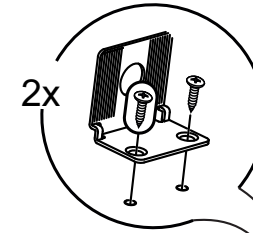

24

2x FM0030/FM0033
FMT0016