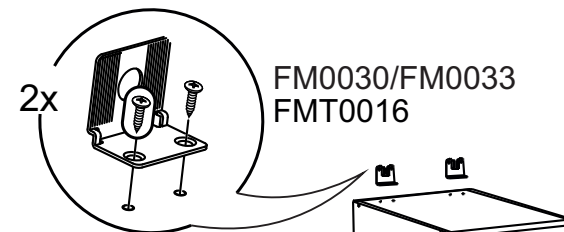

12x

FPL0002
 FPL0004
 FPL0006

P400H

16

№	code	a*b	x
1	P400H.01	2220*554	1
2	P400H.02	2220*554	1
3	P400.03	400*554	1
4	P400.04	368*554	3
5	P400.05	368*540	3
6	N400.05	400*100	1
7	P400H.03	2235*395	1

14

Внимание! Крепление пенала к стене крепёжным уголком обязательно! Крепёжные средства для крепления к стене не прилагаются, для разных материалов стен требуются различные крепления. Используйте крепёжные средства, подходящие для материала стен в Вашем доме.

Attention! Use mounting angle to mount high cabinet to the wall. Fixing devices for the wall are not included since different wall materials require different types of fixing devices. Use fixing devices suitable for the walls in your home.