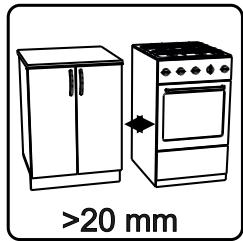

!Внимание! Максимальная нагрузка на ящик составляет 12 кг.

!Remember! Total weight of goods in the drawer shouldn't be over 12 kg.

25

No	code	a*b	x
1	P606MH.01	2220*554	1
2	P606MH.02	2220*554	1
3	P600.01	600*554	1
4	P600.02	568*554	3
5	P600.03	568*540	1
6	N600.05	600*100	1
7	N302.01	450*250	2
8	N602.01	511*250	1
9	P606M.03	395*595	1
10	P606MH.03	840*295	2
11	N601.02	540*455	1
12	P606MH.04	811 mm	1
13	P606M.06	568*554	1