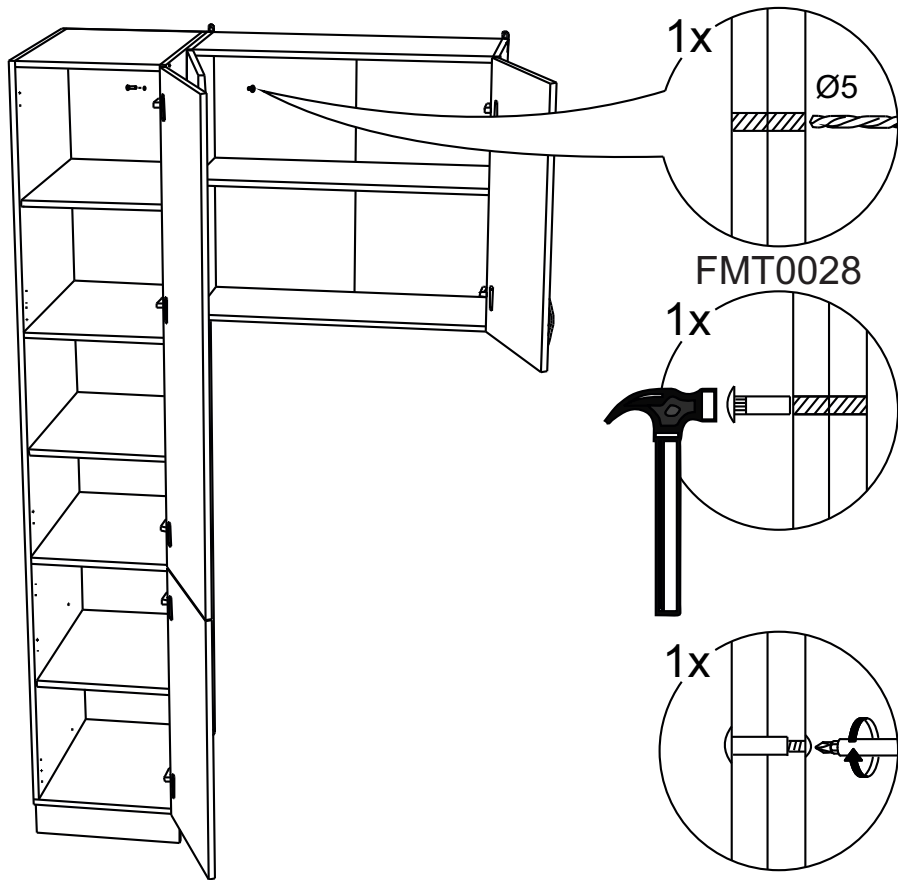

13

Внимание! Крепление пенала к рядомстоящим модулям межсекционной стяжкой обязательно!
Attention! Use connection screw to mount high cabinet to the nearest base and wall cabinets.