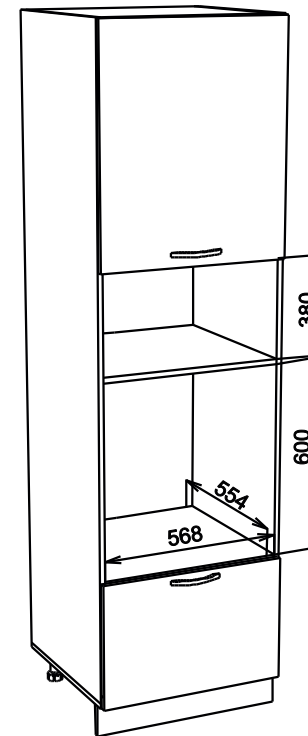

!Внимание! Максимальная нагрузка на ящик составляет 12 кг.

!Remember! Total weight of goods in the drawer shouldn't be over 12 kg.

25

No	code	a*b	x
1	P606MH.01	2220*554	1
2	P606MH.02	2220*554	1
3	P600.01	600*554	1
4	P600.02	568*554	3
5	P600.03	568*540	1
6	N600.05	600*100	1
7	N302.01	450*250	2
8	N602.01	511*250	1
9	P606M.03	395*595	1
10	P606MH.03	840*295	2
11	N601.02	540*455	1
12	P606MH.04	811 mm	1
13	P606M.06	568*554	1