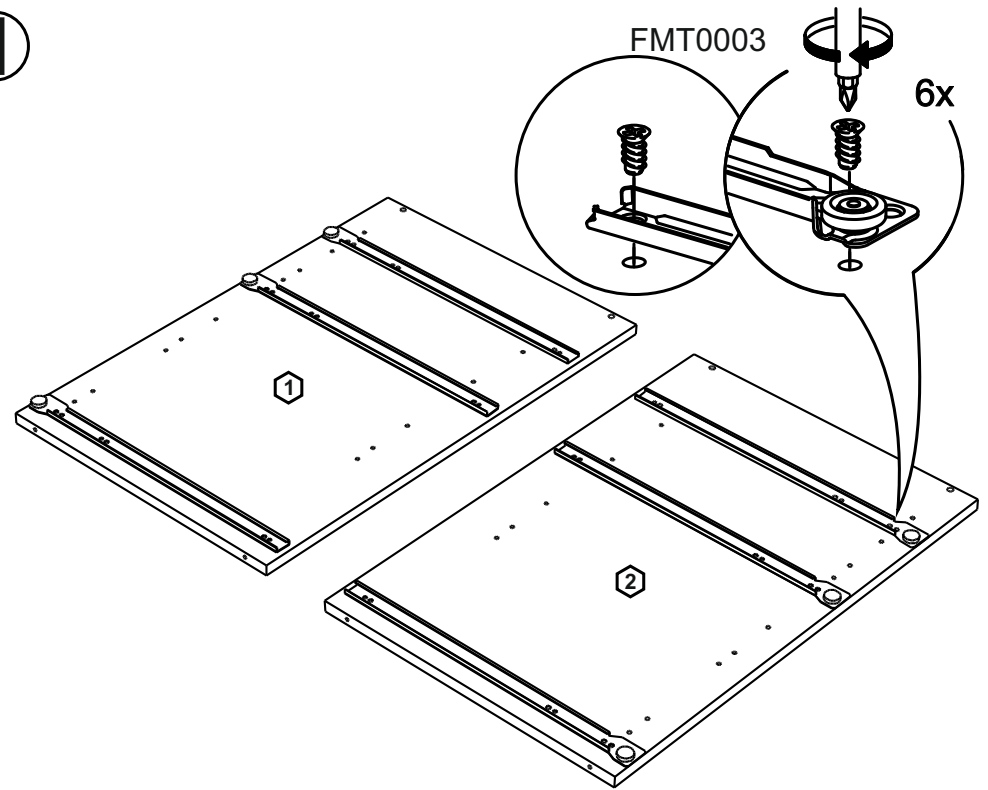

**!Внимание!** Максимальная нагрузка на ящик составляет 12 кг.

**!Remember!** Total weight of goods in the drawer shouldn't be over 12 kg.

26

27

24

25

1

2