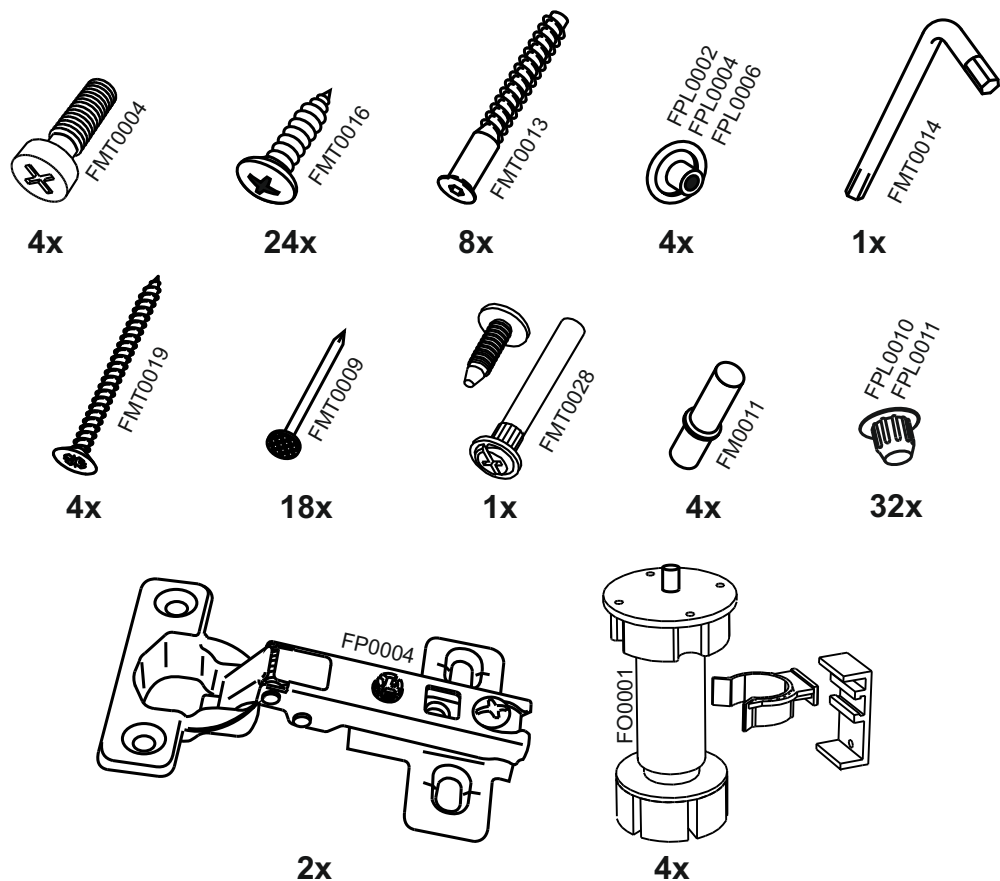

# N300

16

14

№	code	a*b	x
1	N300.01	700*458	1
2	N300.02	700*458	1
3	N300.03	300*458	1
4	N300.04	268*74	1
5	N300.05	268*74	1
6	N300.06	268*458	1
7	N300.07	300*100	1
8	V300.04	715*295	1

В мебельном наборе могут быть конструктивные изменения, не ухудшающие качество изделия, но не указанные в данной инструкции.