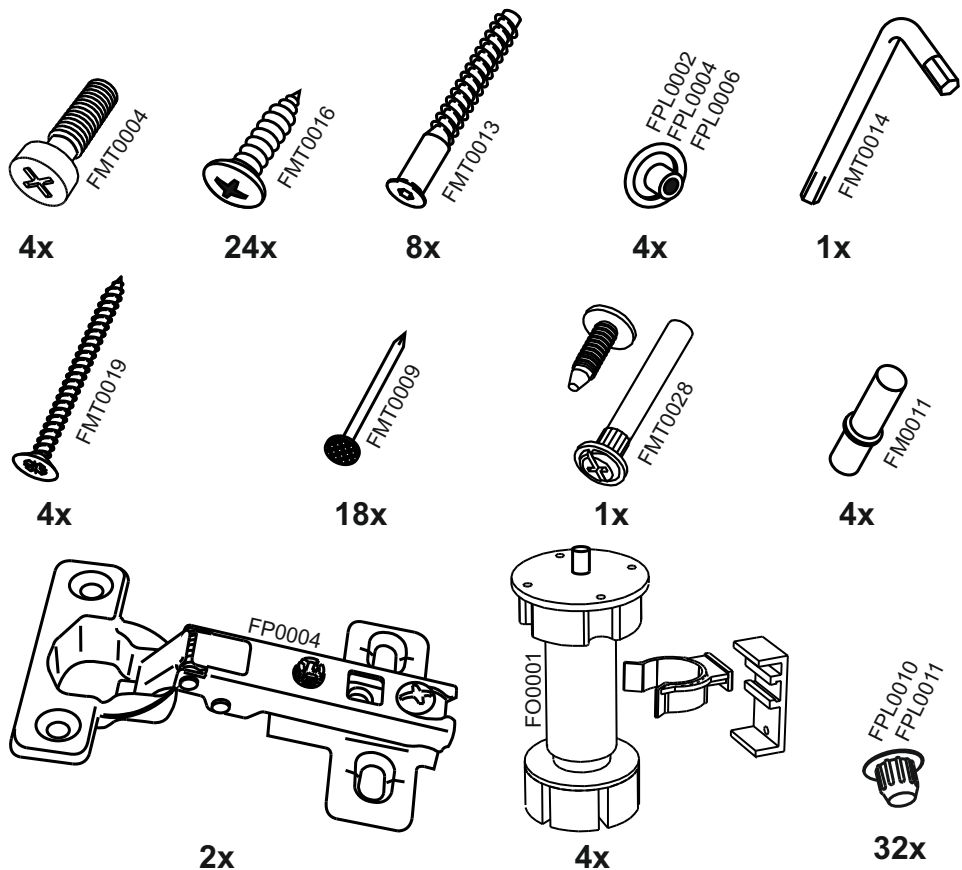

# N500

15

№	code	a*b	x
1	N300.01	700*458	1
2	N300.02	700*458	1
3	N500.01	500*458	1
4	N500.02	468*74	1
5	N500.03	468*74	1
6	N500.04	468*458	1
7	N500.05	500*100	1
8	N500.06	715*495	1

16

В мебельном наборе могут быть конструктивные изменения, не ухудшающие качество изделия, но не указанные в данной инструкции.