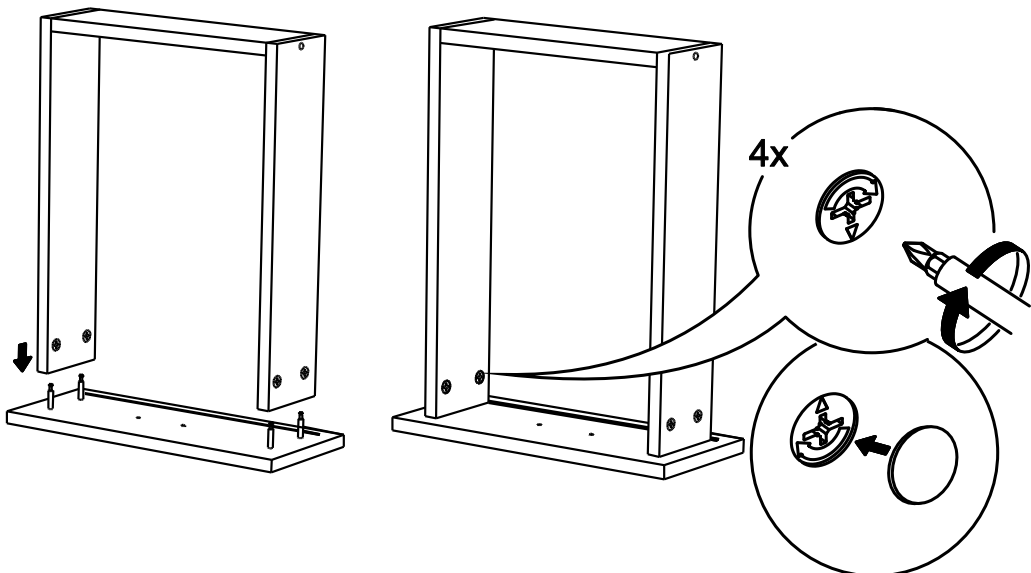

20

4x
FPL0014
FPL0015
FPL0016

5

6

21