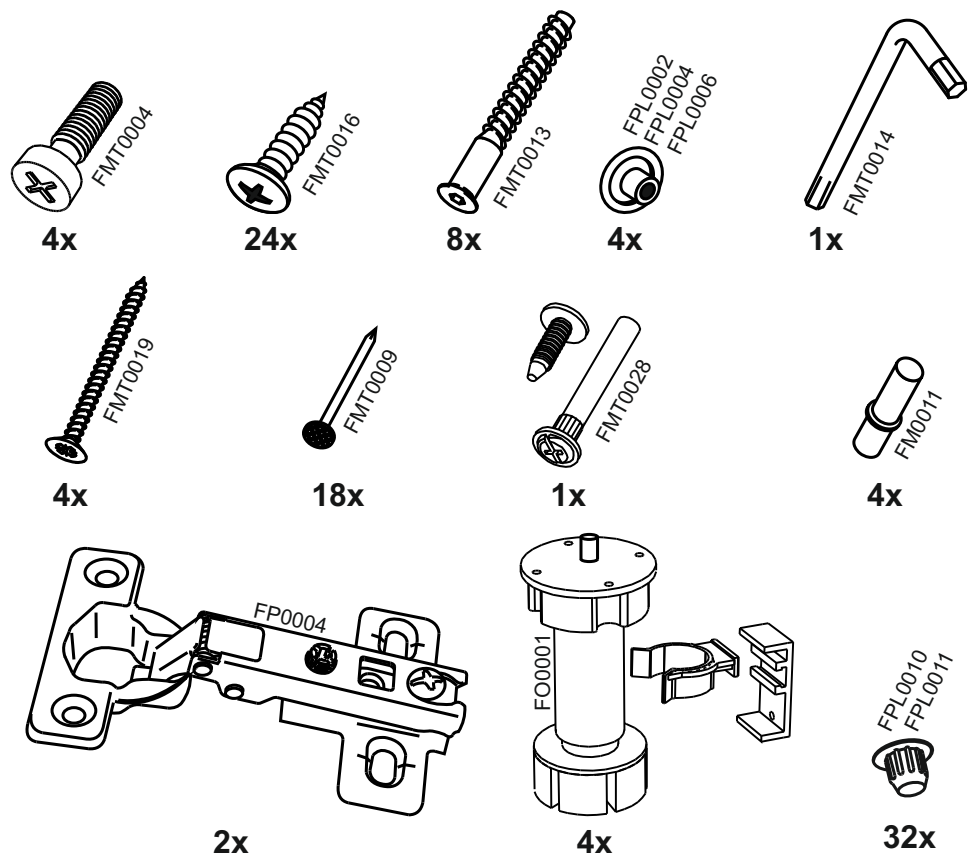

No	code	a*b	x
1	N300.01	700*458	1
2	N300.02	700*458	1
3	N450.01	450*458	1
4	N450.02	418*74	1
5	N450.03	418*74	1
6	N450.04	418*458	1
7	N450.05	450*100	1
8	N450.06	715*445	1

В мебельном наборе могут быть конструктивные изменения, не ухудшающие качество изделия, но не указанные в данной инструкции.

In furniture KIT, there may be changes, not specified in this manual, which don't deteriorate the quality of the produkt.

15

16