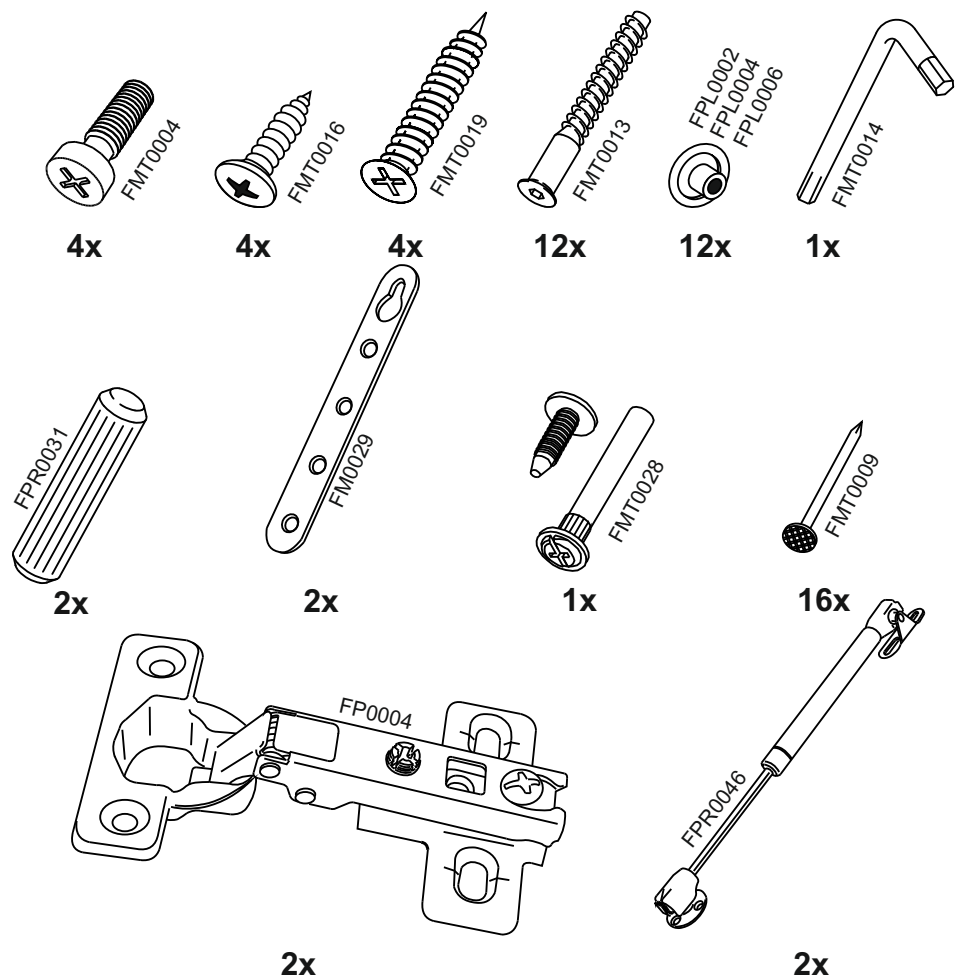

13

14

No	code	a*b	x
1	VG510.01	554*358	2
2	VG610.01	554*568	1
3	VG610.02	554*568	1
4	VG600.02	595*355	1

В мебельном наборе могут быть конструктивные изменения, не ухудшающие качество изделия, но не указанные в данной инструкции.

In furniture KIT, there may be changes, not specified in this manual, which don't deteriorate the quality of the produkt.