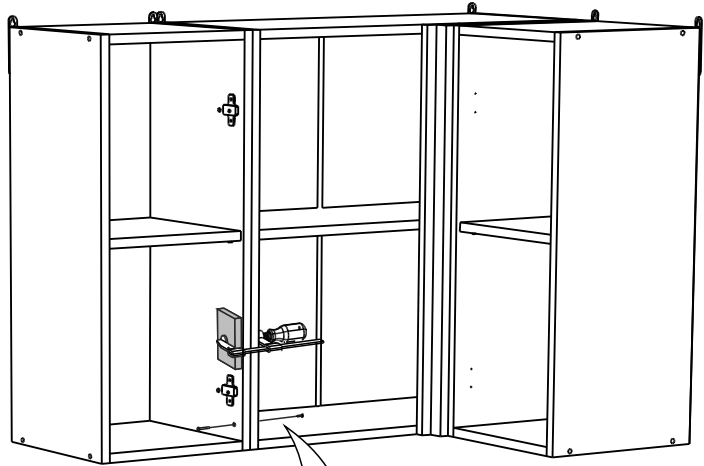

11

1

FMT0028