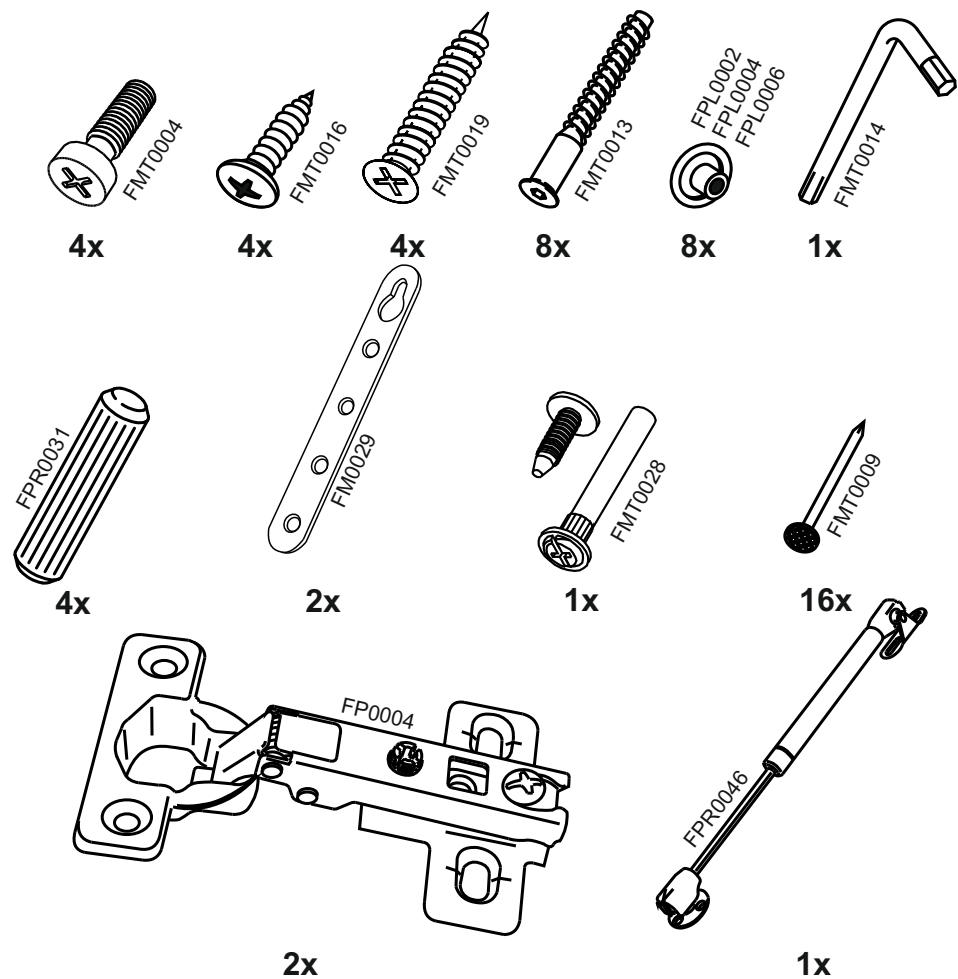

15

VG500

No	code	a*b	x
1	VG500.01	358*298	2
2	VG500.02	468*298	1
3	VG500.03	468*298	1
4	VG500.04	496*355	1

В мебельном наборе могут быть конструктивные изменения, не ухудшающие качество изделия, но не указанные в данной инструкции.