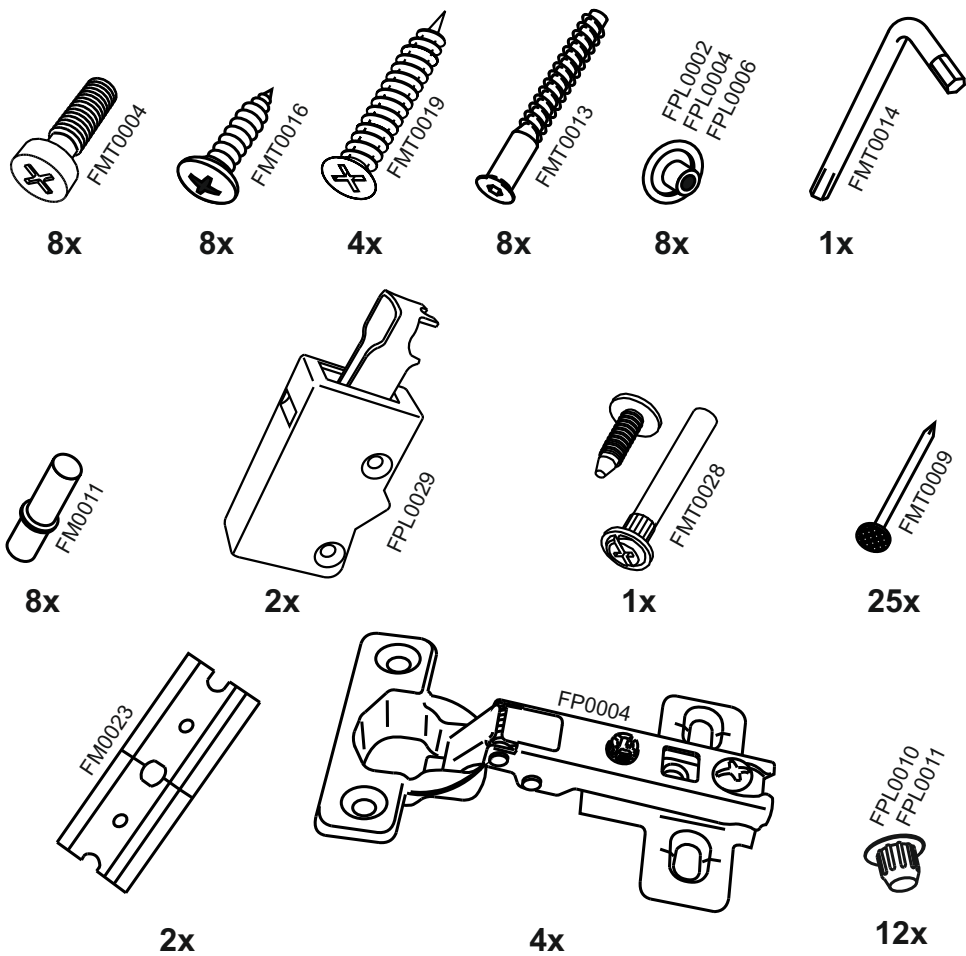

13

№	code	a*b	x
1	V309.01	920*298	2
2	V800.01	768*298	2
3	V800.02	768*290	2
4	V809.01	915*395	2
5	V409.02	888 mm	1

В мебельном наборе могут быть конструктивные изменения, не ухудшающие качество изделия, но не указанные в данной инструкции.

In furniture KIT, there may be changes, not specified in this manual, which don't deteriorate the quality of the produkt.