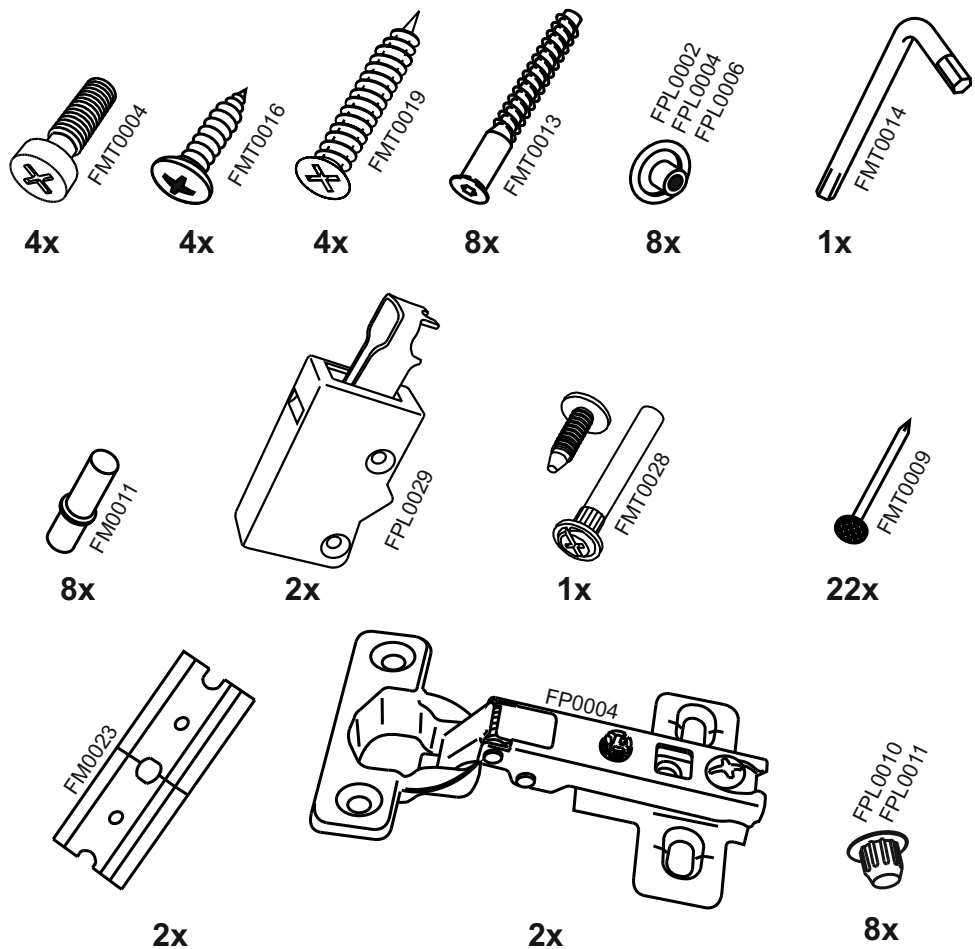

8

OPTION

14

V459

13

No	code	a*b	x
1	V309.01	920*298	2
2	V450.01	418*298	2
3	V450.02	418*290	2
4	V459.01	915*223	2
5	V409.02	888 mm	1

В мебельном наборе могут быть конструктивные изменения, не ухудшающие качество изделия, но не указанные в данной инструкции.