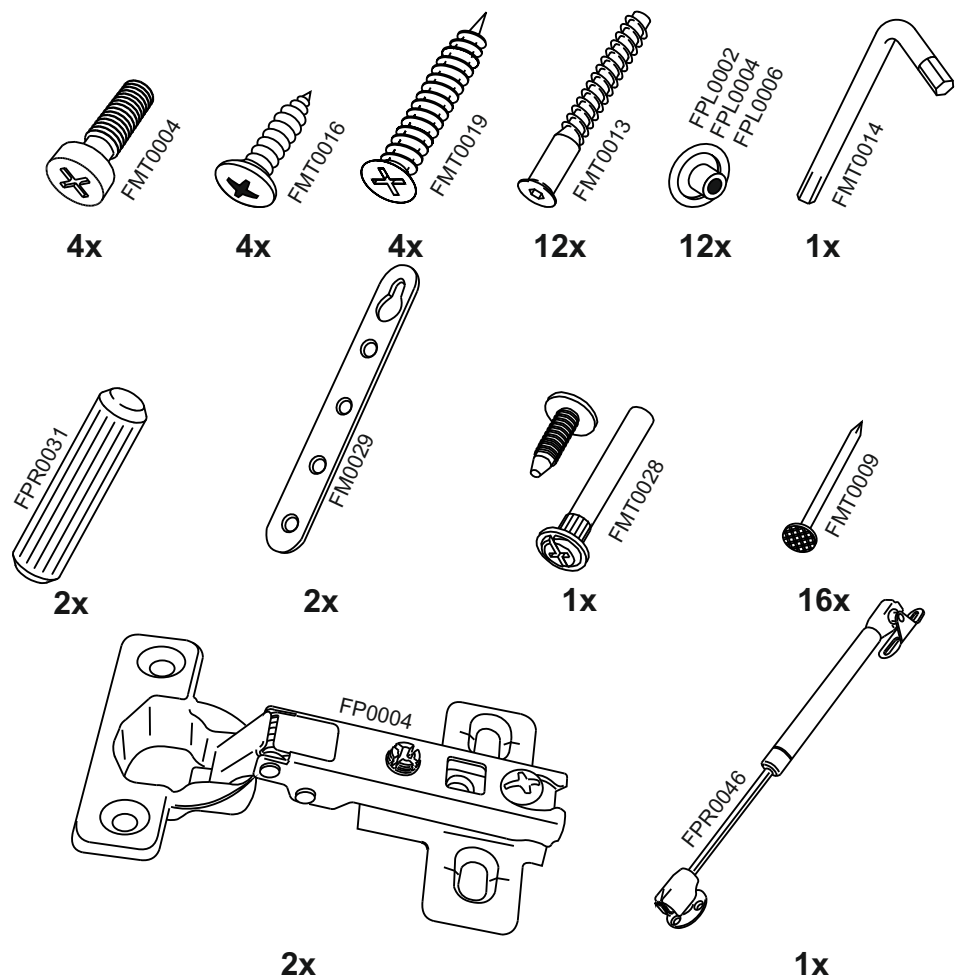

6

OPTION

1

2

15

VG510

No	code	a*b	x
1	VG510.01	554*358	2
2	VG510.02	554*468	1
3	VG510.03	554*468	1
4	VG500.04	496*355	1

В мебельном наборе могут быть конструктивные изменения, не ухудшающие качество изделия, но не указанные в данной инструкции.