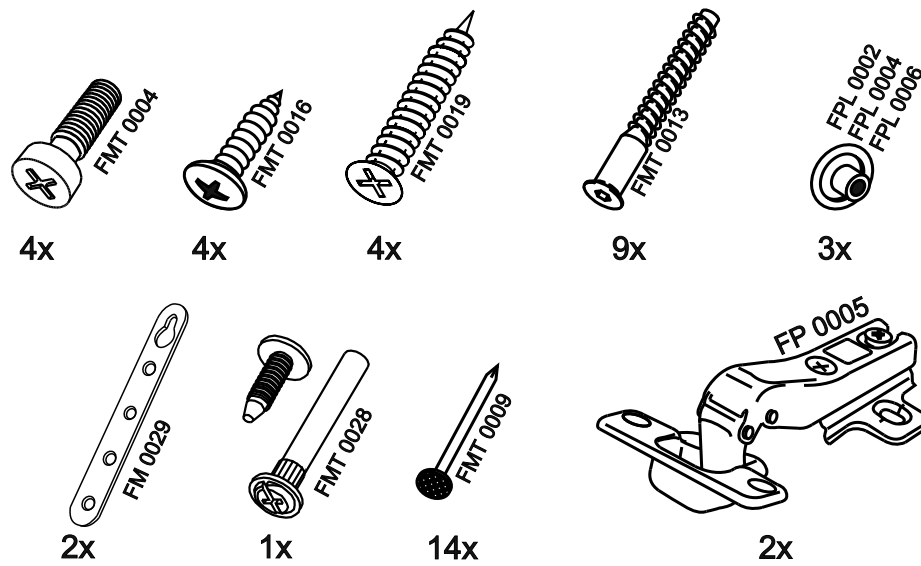

8

VT300

12

No	code	a*b	x
1	VT224.01	716*92	1
2	VT224.02	716*288	1
3	VT300.01	268*282	3
4	V300.04	715*295	1

2

FMT0014 see in furniture under the sink
 FMT0014 ищите в каркасе под мойку

1x

11