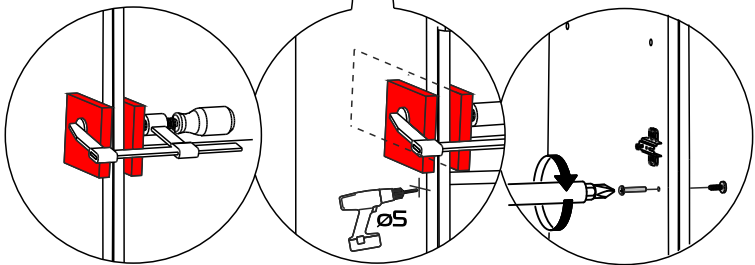

11

1

FMT0028