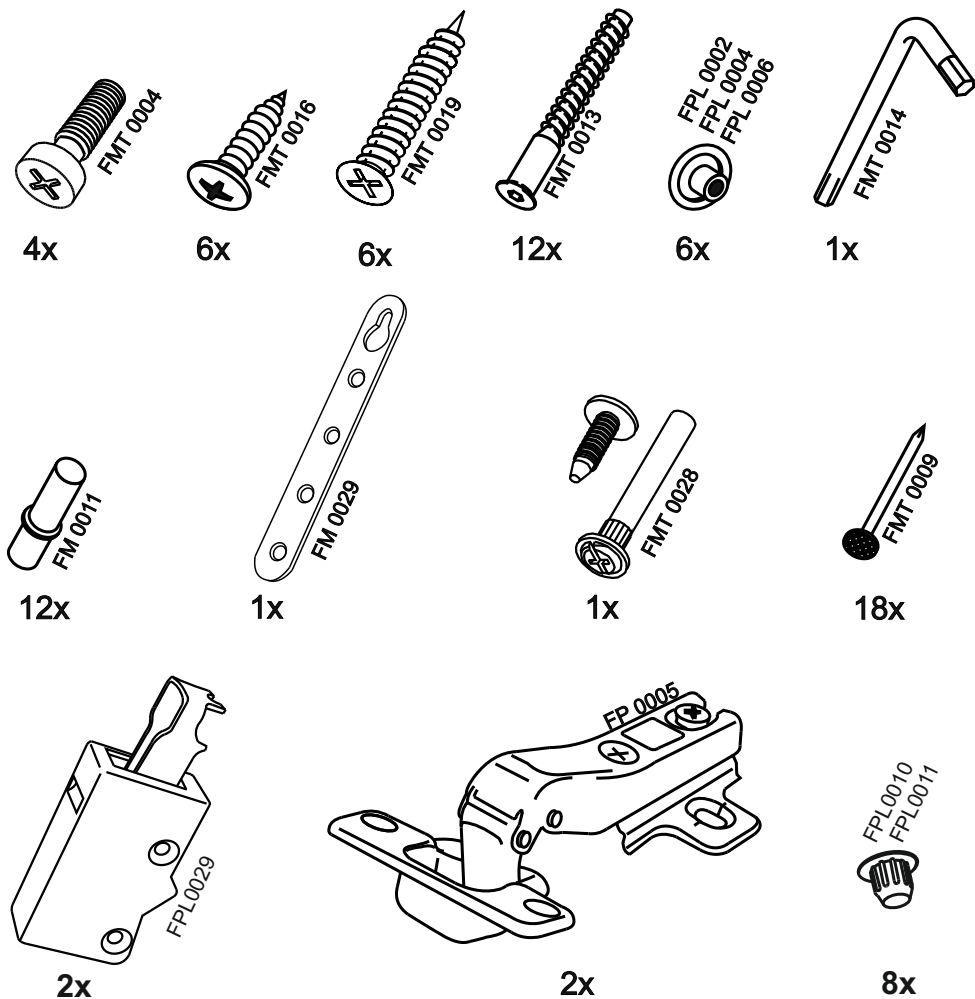

OPTION

1

2

15

VU599

14

№	code	a*b	x
1	V309.01	920*298	2
2	VU590.01	577*577	2
3	VU599.01	888*577	1
4	VU590.03	576*560	2
5	VU599.02	915*587	1

В мебельном наборе могут быть конструктивные изменения, не ухудшающие качество изделия, но не указанные в данной инструкции.