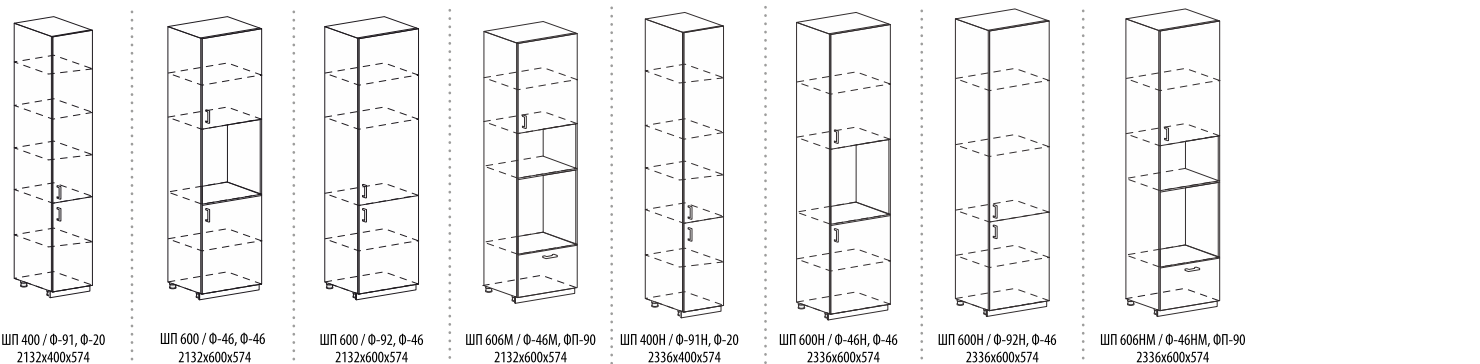

ОБЯЗАТЕЛЬНО / ПРЕДЛАГАЕМ

- ▶ **ПЕТЛИ CLIP-ON С ДОВОДЧИКАМИ** / ПОМОГАЮТ ЛЕГКО И ПЛАВНО ЗАКРЫВАТЬ ДВЕРЦЫ ШКАФОВ, А СИСТЕМА **CLIP-ON** ПОЗВОЛЯЕТ СНИМАТЬ И НАДЕВАТЬ ПЕТЛЮ, НЕ НАРУШАЯ ЕЕ РЕГУЛИРОВКИ
- ▶ **СИСТЕМА POWER BOX** / ОБЕСПЕЧИВАЕТ ЛЕГКОЕ ДВИЖЕНИЕ И УВЕЛИЧИВАЕТ НАГРУЗКУ НА ЯЩИКИ
- ▶ **НАВЕСЫ ВМЕСТЕ С МОНТАЖНОЙ РЕЙКОЙ** / ИСПОЛЬЗУЮТ ДЛЯ УСТАНОВКИ НАВЕСНЫХ ШКАФОВ, УВЕЛИЧИВАЮТ ПРОЧНОСТЬ КОНСТРУКЦИИ И ПОЗВОЛЯЮТ РЕГУЛИРОВАТЬ ВЕРХНИЕ МОДУЛИ "ПО ГЛУБИНЕ" И "ПО ВЫСОТЕ"
- ▶ **ФАЛЬШПАНЕЛЬ** / ЗАКРЫВАЕТ ЗАЗОР МЕЖДУ НИЖНИМ МОДУЛЕМ И СТЕНОЙ, ПРИДАЕТ ЗАКОНЧЕННЫЙ ВНЕШНИЙ ВИД КУХНЕ
- ▶ **ЦОКОЛЬ ПВХ** / ЗАКРЫВАЕТ НОЖКИ НИЖНИХ МОДУЛЕЙ. ОБЛАДАЕТ ВЛАГОСТОЙКОСТЬЮ, ОБЛЕГЧЕННЫЙ И НЕ БОИТСЯ ПЕРЕПАДОВ ТЕМПЕРАТУР
- ▶ **МОЙКА И СМЕСИТЕЛЬ** / ЭТО НЕОБХОДИМАЯ СОСТАВЛЯЮЩАЯ ЛЮБОЙ КУХНИ. В НАШЕМ АССОРТИМЕНТЕ ЕСТЬ МЕТАЛЛИЧЕСКИЕ / КАМЕННЫЕ МОЙКИ И СМЕСИТЕЛИ РАЗНЫХ ФОРМ И РАЗМЕРОВ, КОТОРЫЕ ПОДОЙДУТ К ЛЮБОМУ ДИЗАЙНУ ВАШЕЙ КУХНИ

ВЕРХНИЕ СЕКЦИИ

НИЖНИЕ СЕКЦИИ

ШКАФЫ-ПЕНАЛЫ

В комплект входит:
ручка-скоба C-19 в цвете Металлик/Венге

Толщина фасада (мм):