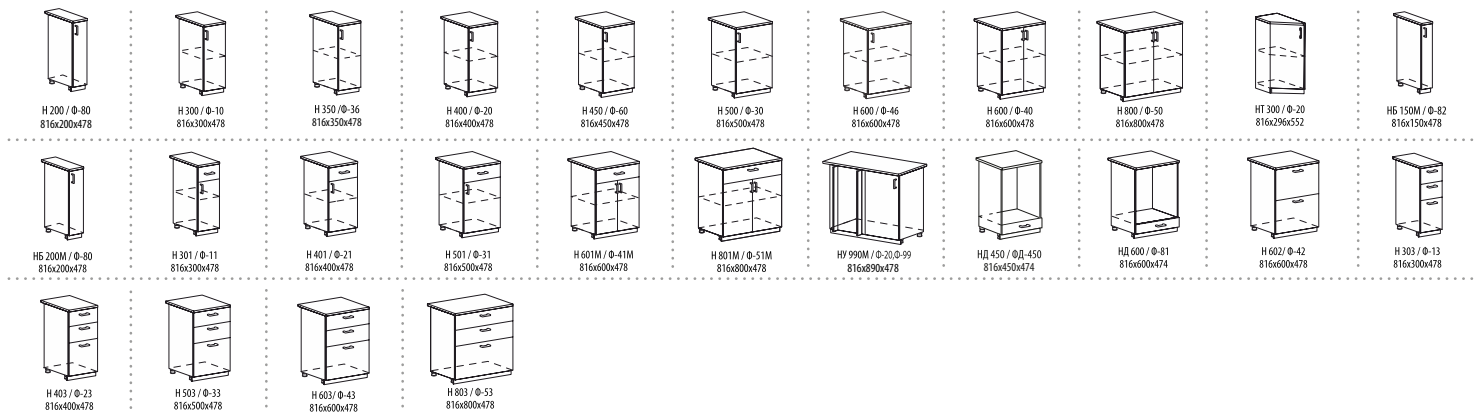

ВЕРХНИЕ СЕКЦИИ

НИЖНИЕ СЕКЦИИ

ШКАФЫ-ПЕНАЛЫ

В комплект входит:
ручка-скоба C-19 в цвете Металлик/Венге

Толщина фасада (мм):